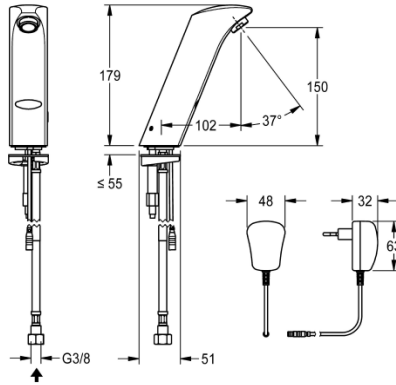

Modell-Linie: PROTRONIC-S | PRTRS0011

Wascharmaturen | Wascharmaturen

KWC-Nr.

2030025088

PROTRONIC-S netzabhängige, opto-elektronisch gesteuerte Waschtischarmatur DN 15, Armaturengruppe I, mit Luftsprudler mit integriertem Durchflussmengenregler. Zum Anschluss an

vorgemischtes Warmwasser oder Kaltwasser. Messing poliert verchromt, Steckernetzteil mit EU Anschluss, 230 V AC.

Technische Daten

mit Rückflussverhinderer
Berechnungsdurchfluss Trinkwasser
Voreinstellung Hygienespülung
Voreinstellung Fließzeit
Drucklos
mit Filter
Funktionsprinzip
Hygienespülung
Nennweite
Anschlussgröße
Schließmechanismus
Material Armatur
Mindestfließdruck
Art der Mischung
Parametrierung
Zugstangen-Ablaufgamitur
Anschlussspannung
Position des Elektroanschlusses
Art der Spannungsversorgung
Schutzart IP
mit Rosetten/Abdeckplatte
Sicherheitsabschaltung
Schallschutz
Auslauf
Ausladung des Auslaufs

nein
0.10000000000000001_02
nicht aktiviert
60 SEC
nein
ja
elektronisch selbstschließend
ja
DN 15
G 3/8
Oberteil nicht keramisch
Messing
1 BAR
nein
Fernbedienung
nein
230 V AC
von unten
Transformator
IP55 / 22
nein
ja
nein
fest
102 mm